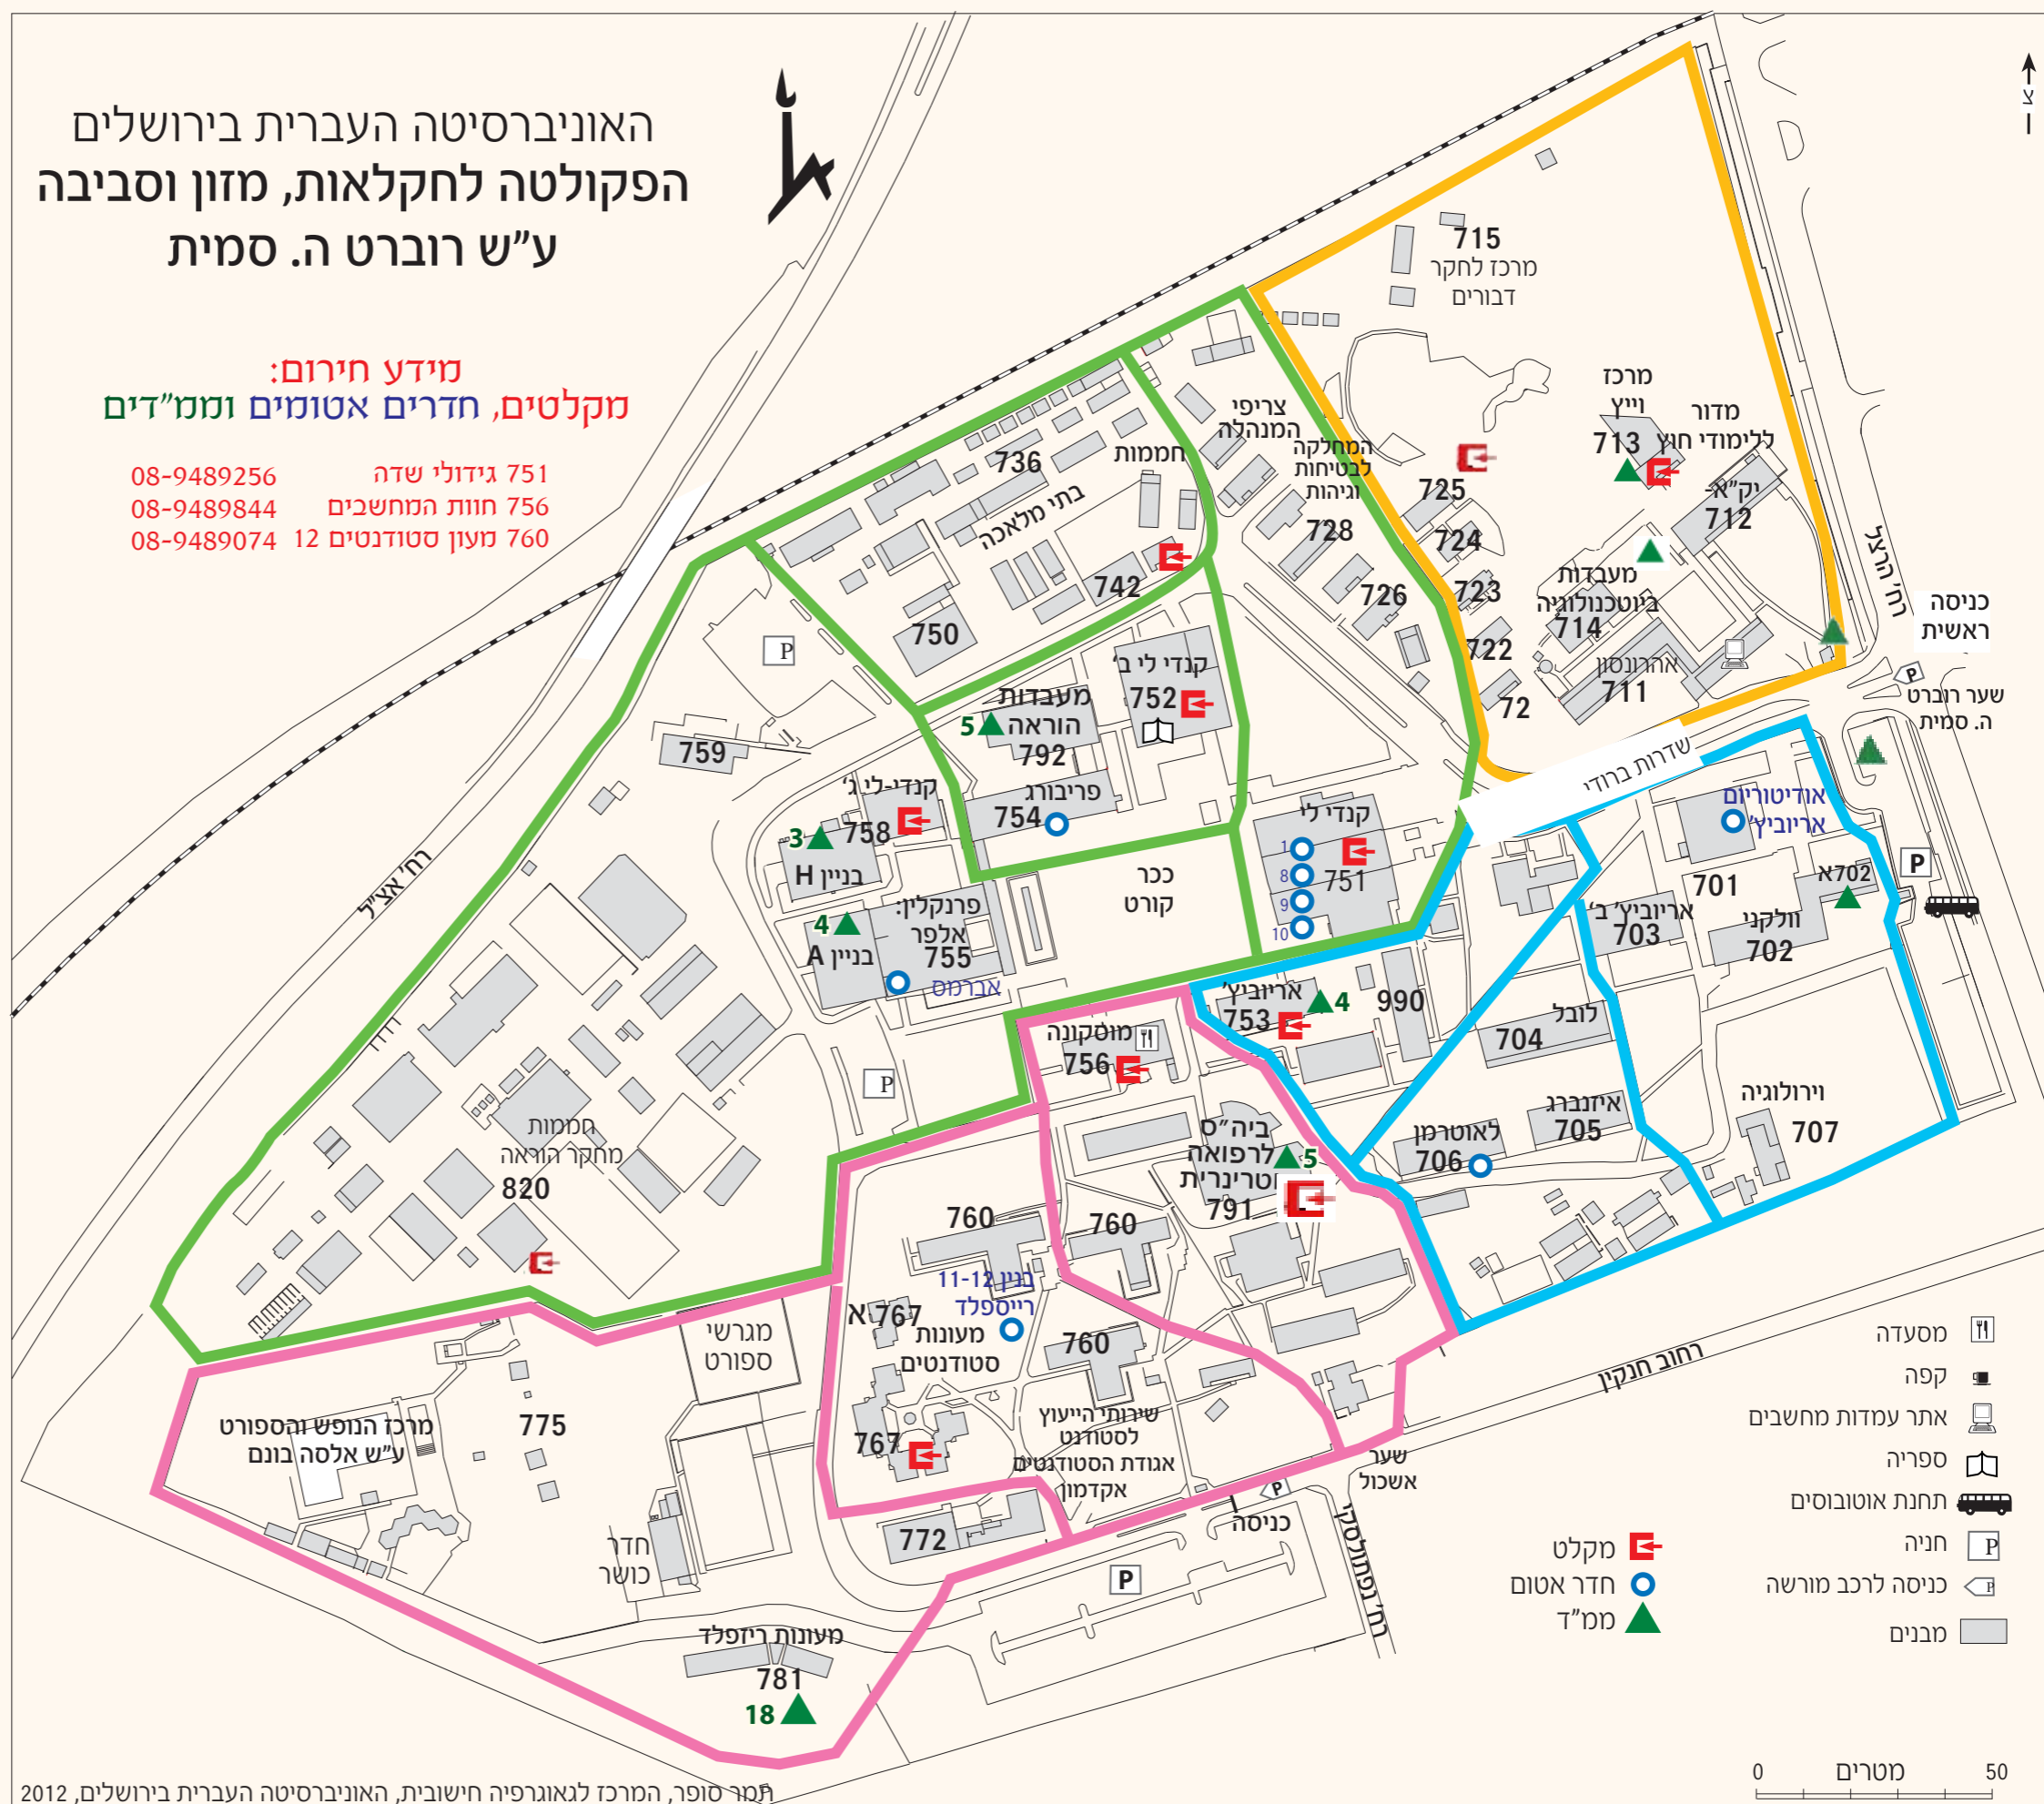

האוניברסיטה העברית בירושלים הפקולטה לחקלאות, מזון וסביבה ע"ש רוברט ה. סמית

מידע חירום:
מקלטים, חדרים אטומים וממ"דים

- 751 גידולי שדה 08-9489256
- 756 חוות המחשבים 08-9489844
- 760 מעון סטודנטים 12 08-9489074